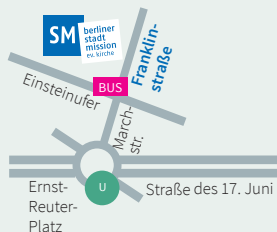

Angebote der Wohnungslosenhilfe ganzjährig geöffnet

City-Station Restaurant für Wohnungslose mit Seelsorge & Beratung
 Joachim-Friedrich-Str. 46 | 10711 Berlin
 Telefon 030 8913000
 Di-Sa 16-20:30 Uhr

Anfahrt:
 S-Bahn Halensee
 U7 Adenauerplatz
 Bus M19/M29; Joachim-Friedrich-Str./Kurfürstendamm

Wohnungslosentagesstätte Warmer Otto
 Wittstocker Straße 7 | 10553 Berlin
 Telefon 030 3966067 | Fax 030 3969358 | mail@warmer-otto.de
 Mo-Do 13-17 | Fr 9-13 Uhr
 Frauenfrühstück: Mo 10-12 Uhr

Anfahrt:
 S-Bahn Beusselstraße
 U9 Turmstraße
 Bus 106, 123 Wittstocker Str.

Notübernachtung am Containerbahnhof (NAC) Haustiere erlaubt
 Am Containerbahnhof 1 | 10365 Berlin-Lichtenberg
 Telefon 030 66628770
 nac@berliner-stadtmission.de

Anfahrt:
 S- und U-Bahn Frankfurter Allee
 Tram M 13, 16

Notübernachtung Franklinstraße In Zusammenarbeit mit Caritas
 Franklinstraße 27a | 10587 Berlin
 Telefon 3912722 oder 36751967
 ganzjährig 18-8 Uhr
 uebernachtungsheim-franklinstr@berliner-stadtmission.de